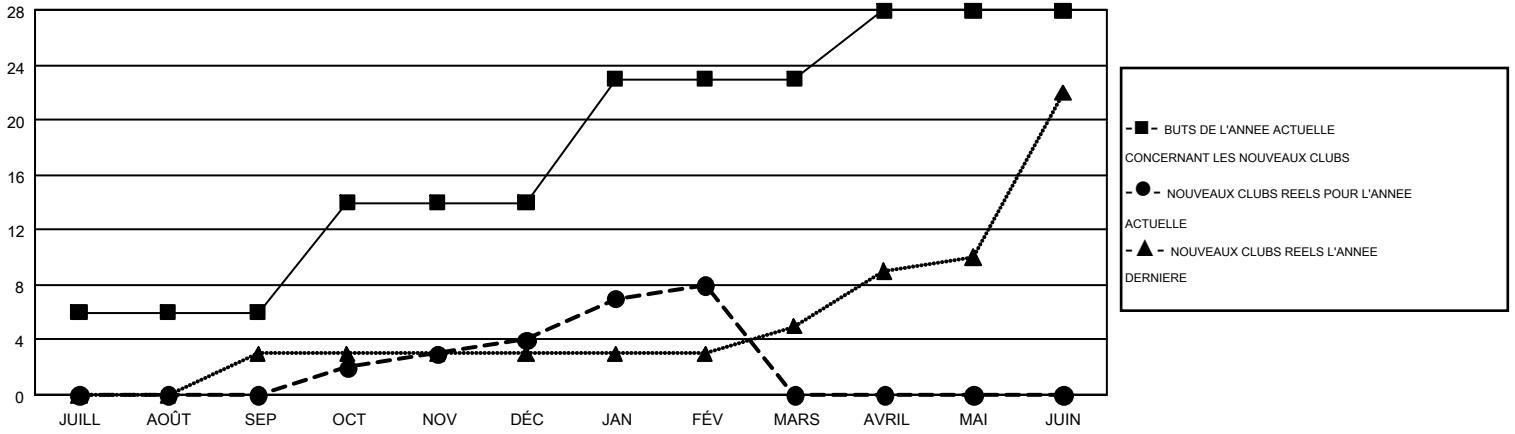

GMT MONTHLY MEMBERSHIP PROGRESS REPORT

Results as of: 2/28/2017

Multiple District 403

LOCATION: GABON REPUBLIC

GMT: NORBERT BATIONO

RC EME 6-Afr

Clubs				Membres			
RESULTATS POUR 2016-2017				RESULTATS POUR 2016-2017			
TRIMESTRE	BUT CONCERNANT LES NOUVEAUX CLUBS	NOUVEAUX CLUBS	CLUBS ANNULÉS	TRIMESTRE	OBJECTIF DE CROISSANCE NETTE DES NOUVEAUX MEMBRES (excluant les membres réintégréés ou transférés)	TOTAL DE LA CROISSANCE DES NOUVEAUX MEMBRES (excluant les membres réintégréés ou transférés)	TOTAL DES MEMBRES RADIES (y compris les transferts)
JUILL/AOÛT/SEP	6	0	2	JUILL/AOÛT/SEP	116	124	178
OCT/NOV/DÉC	8	4	11	OCT/NOV/DÉC	342	390	565
JAN/FÉV/MARS	9	4	2	JAN/FÉV/MARS	402	297	107
AVRIL/MAI/JUIN	5	0	0	AVRIL/MAI/JUIN	238	0	0

BUTS ET NOUVEAUX CLUBS REELS - CUMULATIF