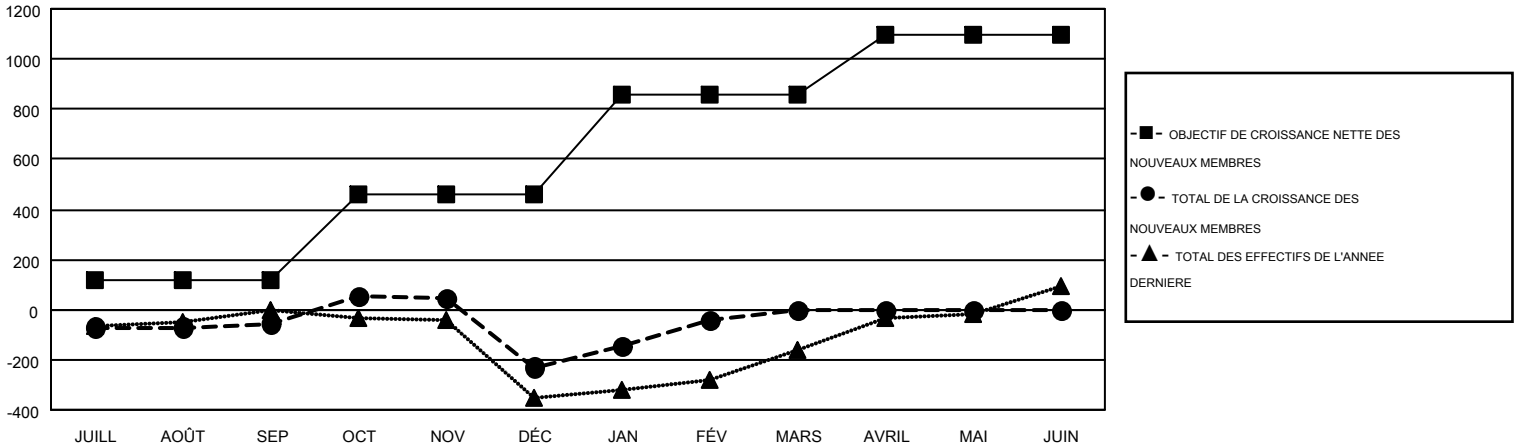

BUTS ET MEMBRES REELS - CUMULATIF

CLUBS RADIES: 15	182 CLUBS OF 356 ONT AJOUTE 1 OU PLUSIEURS NOUVEAUX MEMBRES	DISTRIBUTION PAR SEXE
		HOMME 6,150 (70.46%)
		FEMME 2,578 (29.54%)
MEMBRES RADIES		NOMBRE TOTAL DE MEMBRES 286
DECEDE 26	CLIQUEZ ICI POUR LES INFORMATIONS CUMULATIVES SUR LES EFFECTIFS	D'UNITÉS FAMILIALES
CLUB ANNULÉ 313		MEMBRES DE FAMILLE QUI RÉGLEMENT LA MOITIÉ DES COTISATIONS 147
AUTRE 510		
TOTAL 849